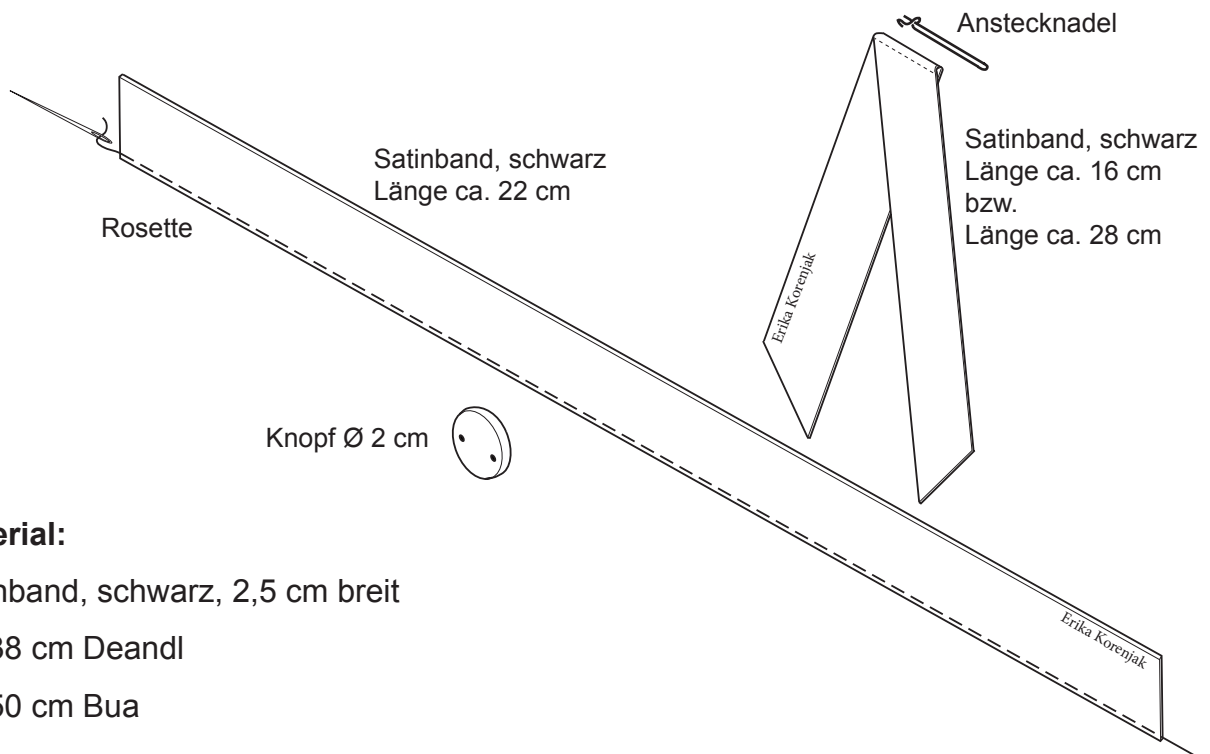

# Trauerrossette

**Deandl**

**Bua**

**Material:**

Satinband, schwarz, 2,5 cm breit

ca. 38 cm Deandl

ca. 50 cm Bua

Knopf, schwarz Ø 2 cm

Ansteck- oder Sicherheitsnadel